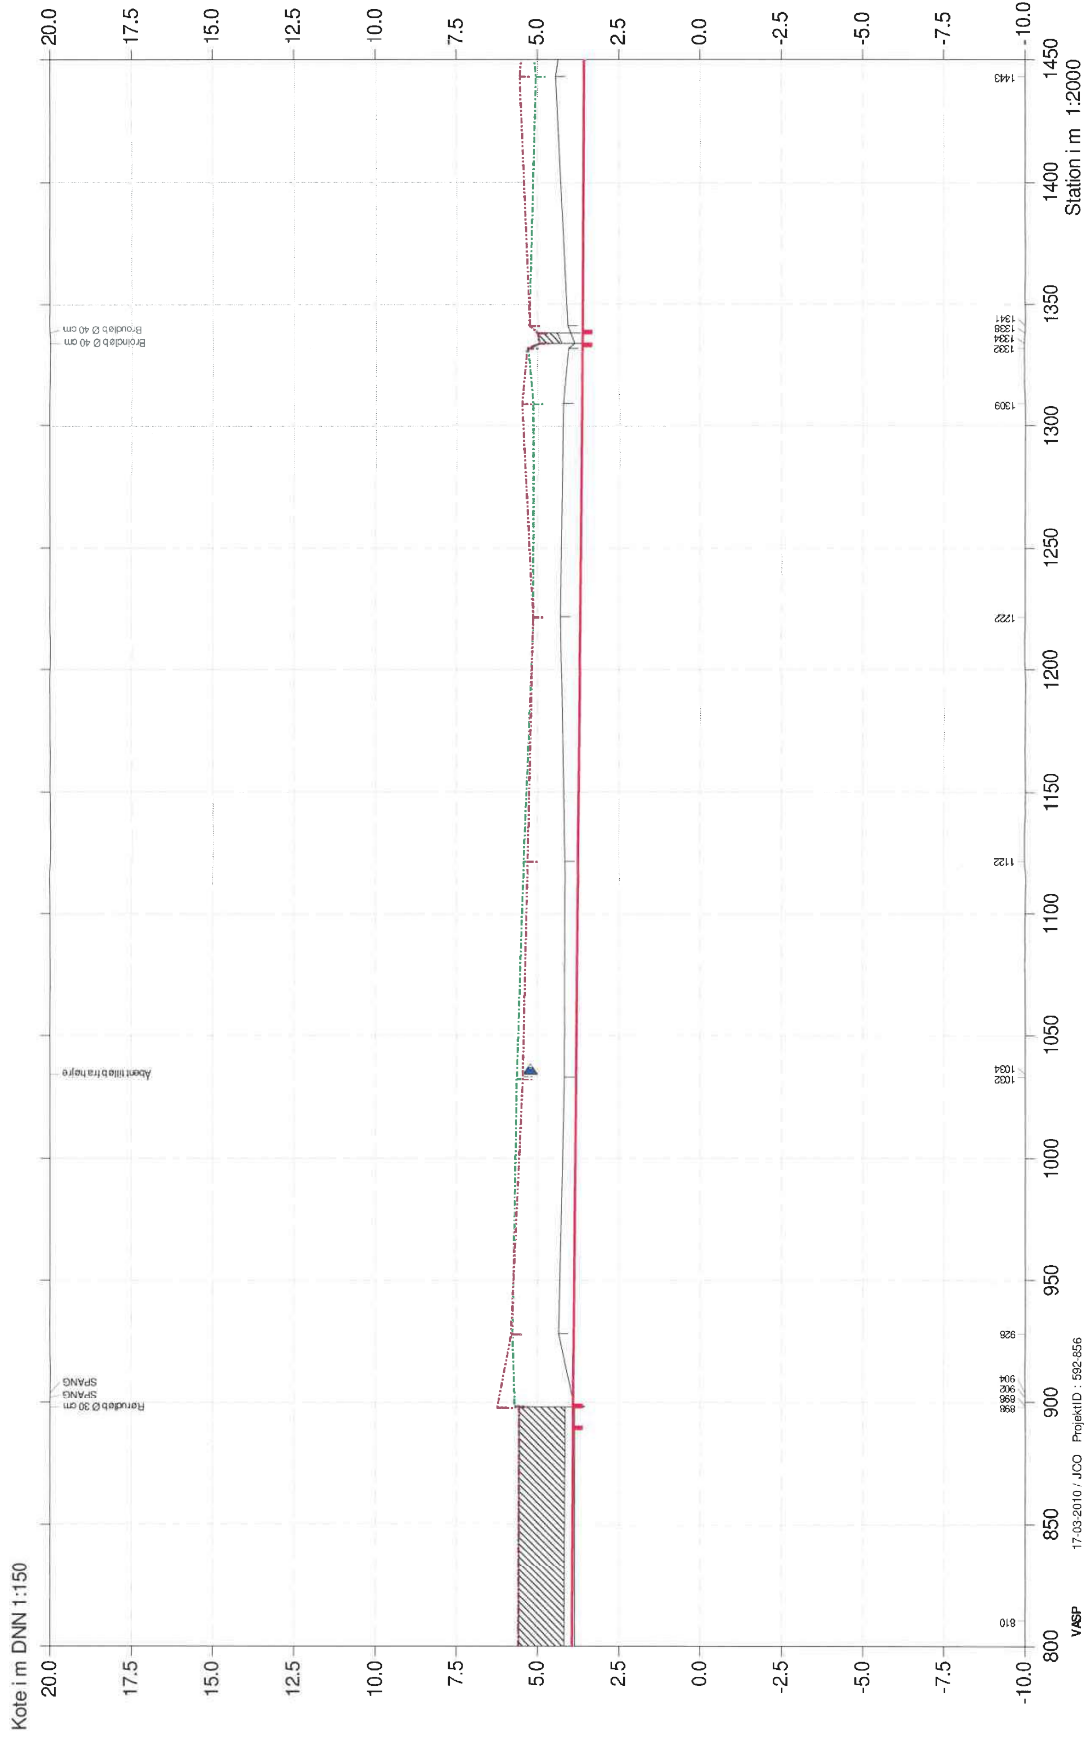

# Arrehedegrøften

## Regulativopmåling 2009

Kontrolopmåling

Regulativ 1988 Indtastet af sgsc

Regulativ 1988 Indtastet af sgsc

Terræn Højre

Terræn venstre

Bund