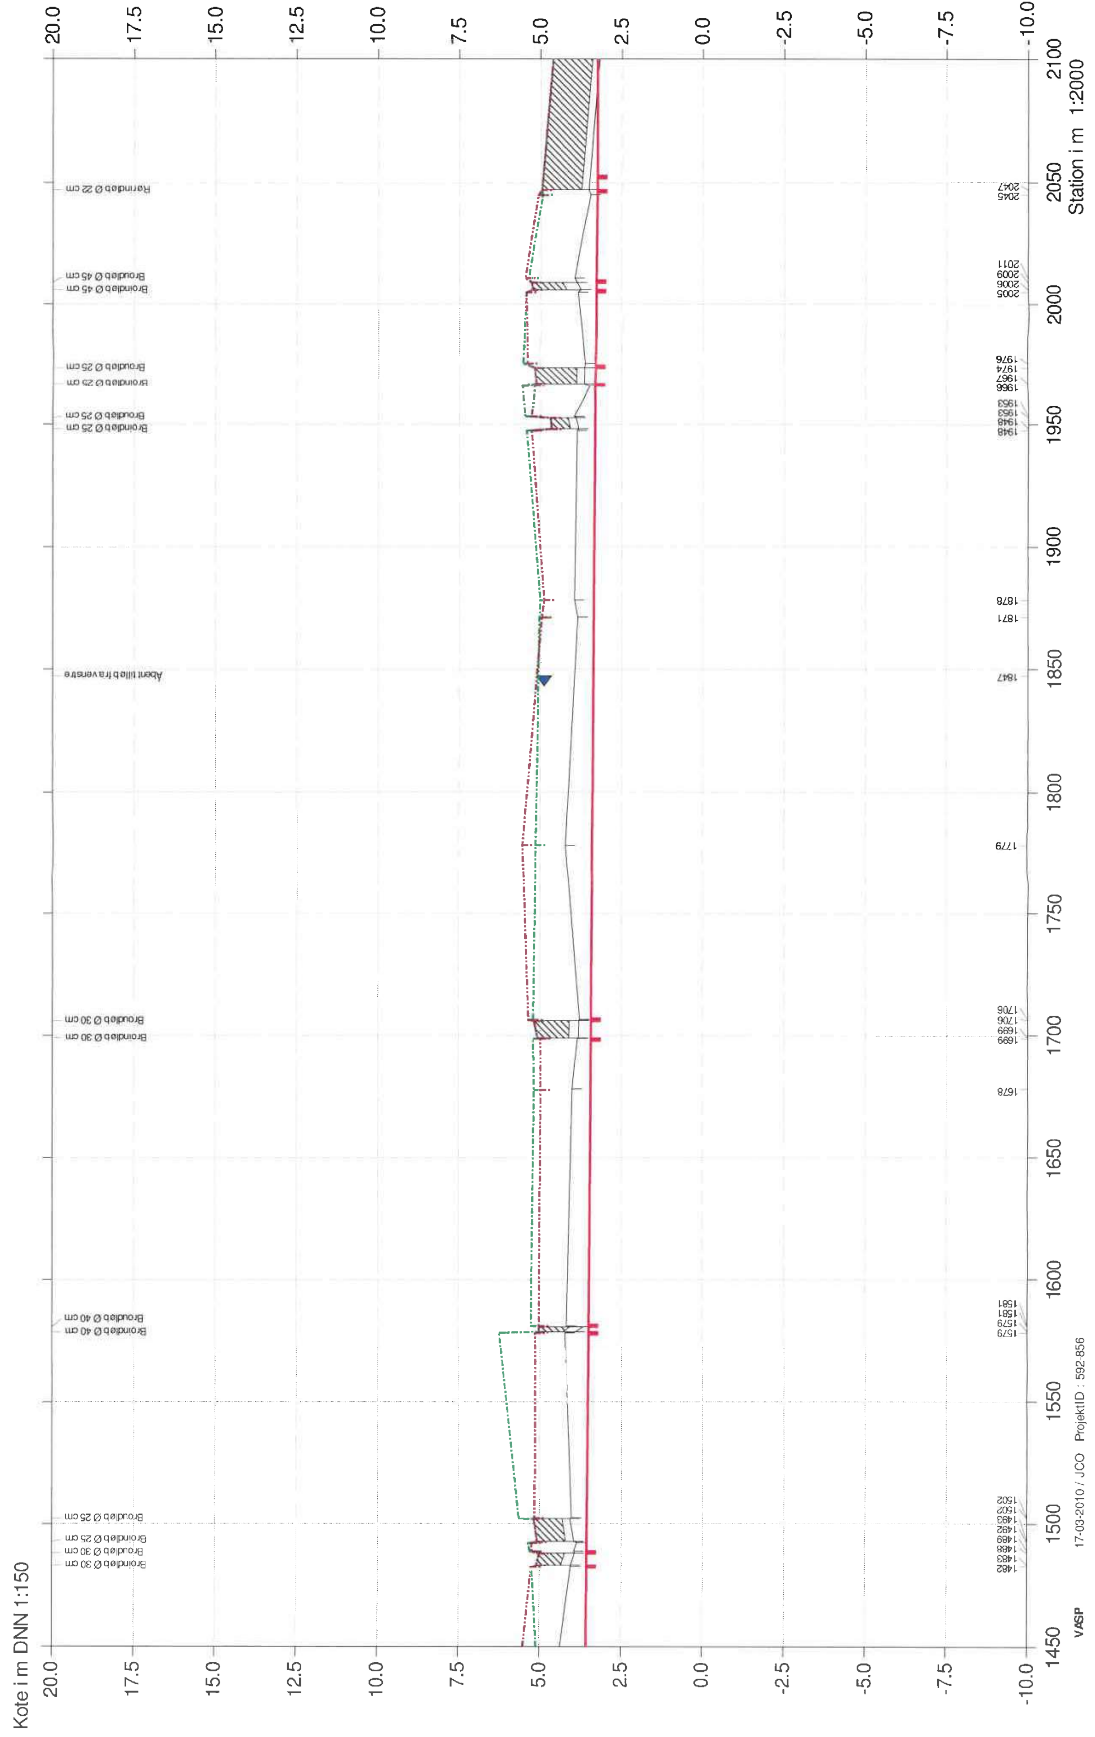

# Arrehedegrøften

## Regulativopmåling 2009

Kontrolopmåling

Regulativ 1988 Indtastet af sgsc

Regulativ 1988 Indtastet af sgsc

Terræn Højre

Terræn venstre

Bund