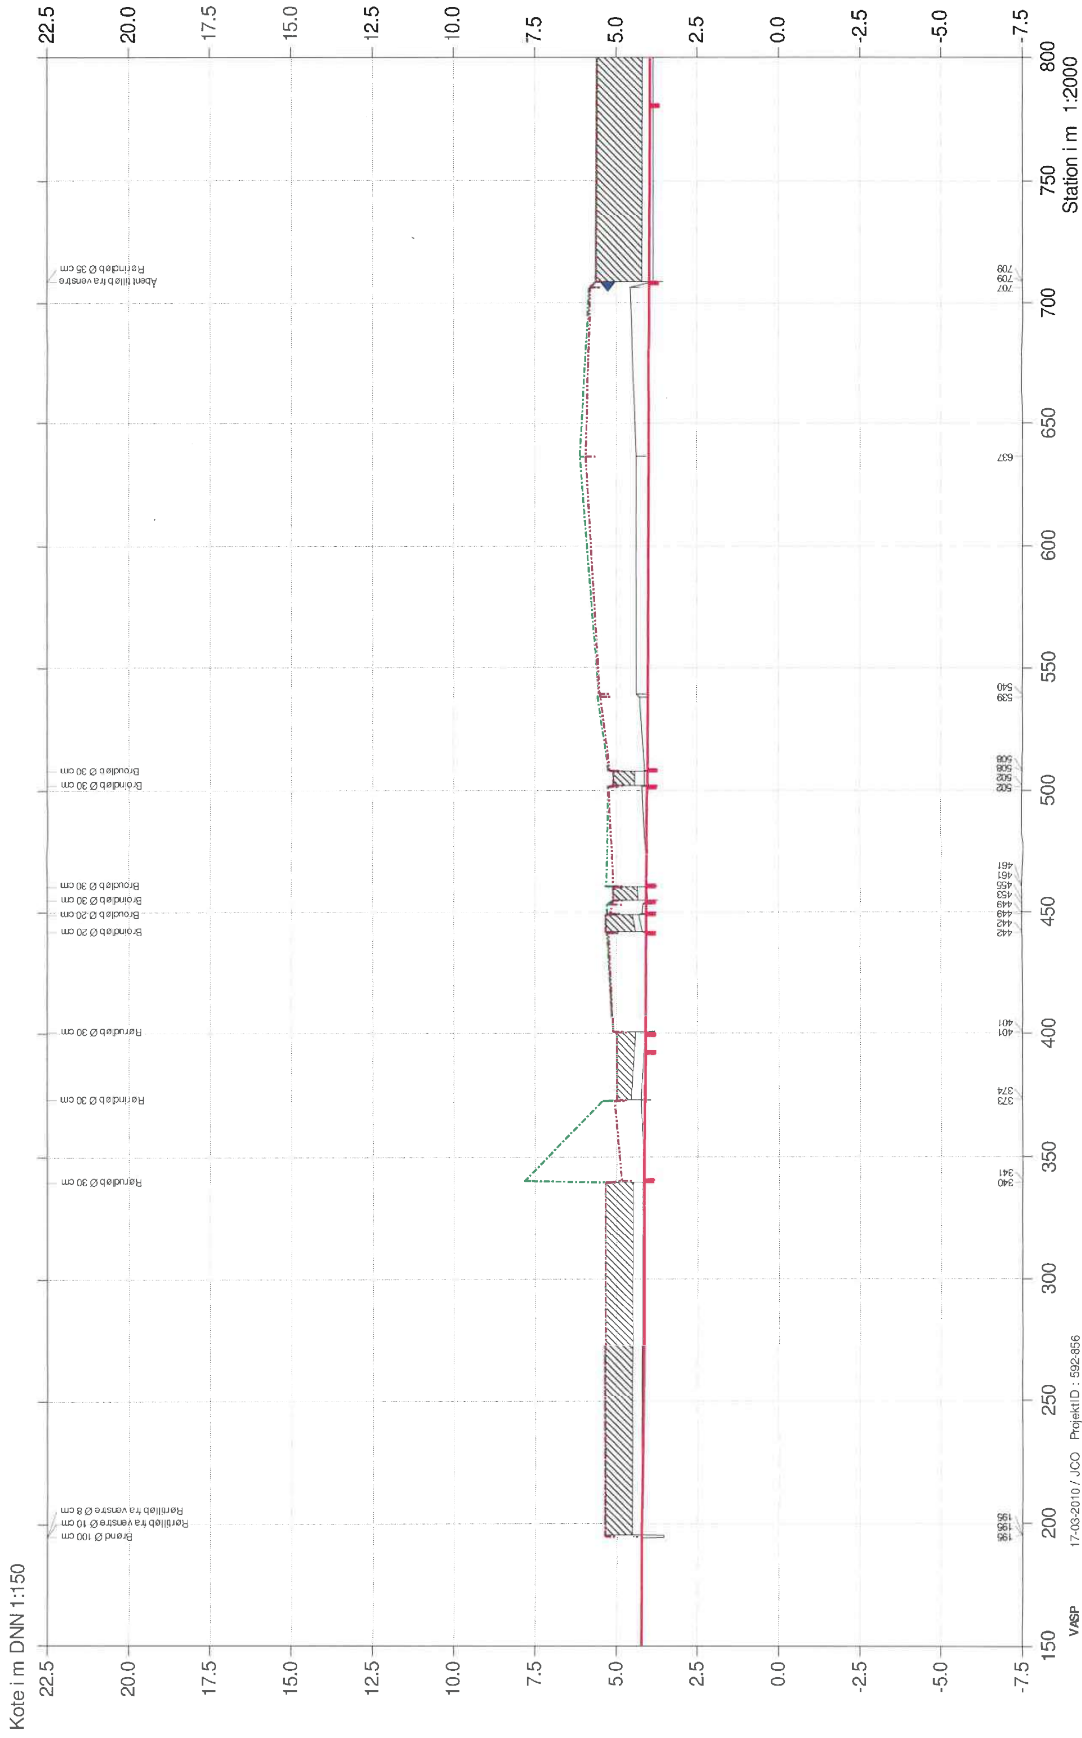

## Regulativopmåling 2009

Kontrolopmåling

Regulativ 1988 Indtastet af sgsc

Regulativ 1988 Indtastet af sgsc

Terræn Højre

Terræn venstre

Bund

# Arrehedegrøften